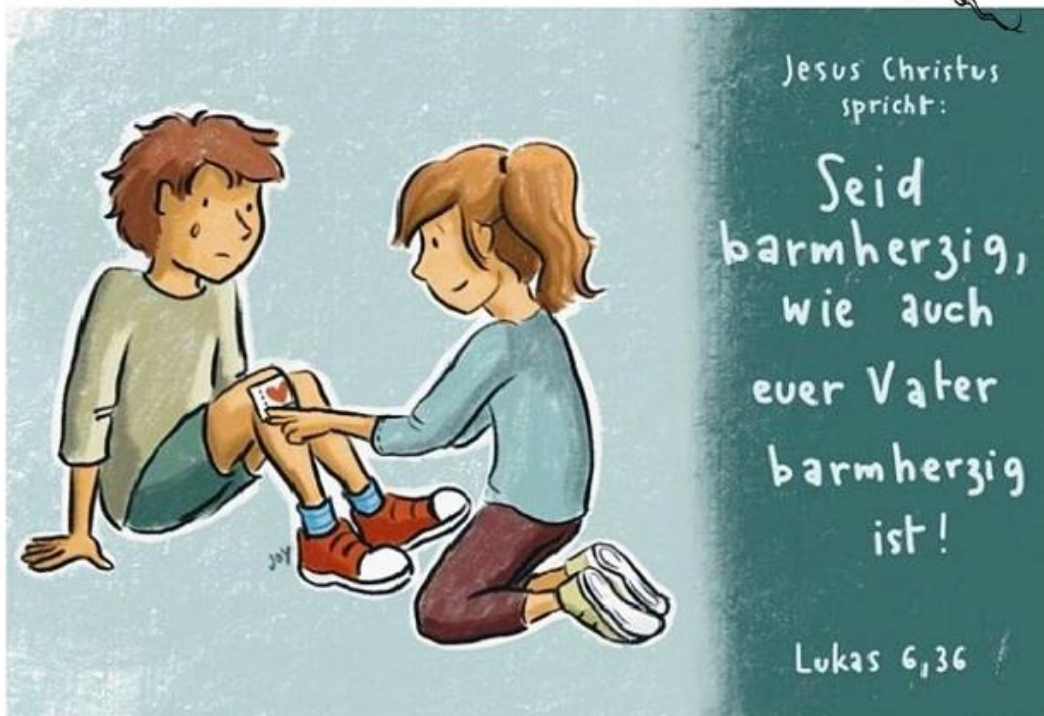

Gottesdienst für Kirchenmäuse

am Sonntag, 31.1.2021 um 11.30 Uhr

Wir freuen uns auf viele Teilnehmer*innen über Zoom.
Nutzen Sie einfach den bekannten Zugang:

<https://zoom.us/j/96800265413?pwd=M1hCSVYoSW5YS1ZobGpsQm5zVoZMUTo9>
Meeting-ID: 968 0026 5413 / Kenncode: 030852